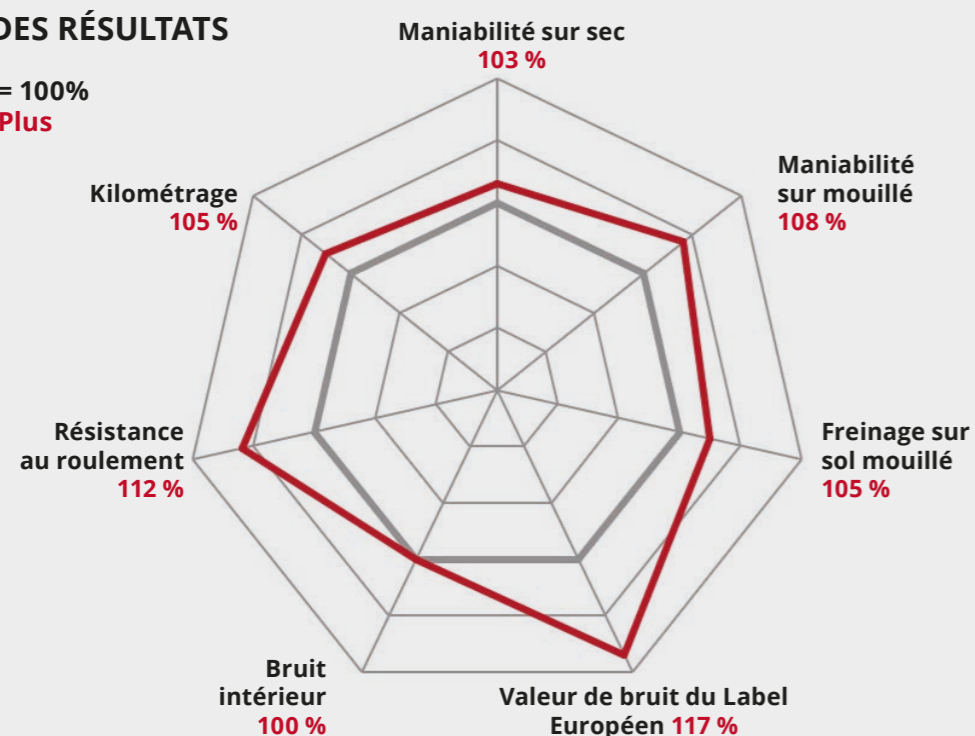

Superbe performance kilométrique! Atteignez votre destination quelle que soit la distance.

Le nouveau dessin du pneu, optimisé pour l'usure, permet une répartition uniforme de la pression dans la zone de contact avec la route, de sorte que le pneu offre des performances plus durables, kilomètre après kilomètre. Le Grabber GT Plus vous conduira à destination, quelle que soit la difficulté et le type de route.

TECHNOLOGIES DE SURVEILLANCE DE L'USURE DES PNEUS

The RTM (Replacement Tire Monitor = Système de Contrôle des Pneus) La technologie RTM indique au conducteur en temps voulu lorsqu'un pneu doit être changé, ce qui améliore la sécurité.

The VAI (Visual Alignment Indicator = L'Indicateur Visuel d'Alignement) signale au conducteur si le pneu ne s'use pas régulièrement en raison d'un équilibrage incorrect. Cela augmente considérablement la durée de vie du pneu.

COMPARAISON DES RÉSULTATS

— Grabber GT = 100%
— Grabber GT Plus

(Basés sur des tests internes)

Ceintures en acier haute technologie offrant une résistance renforcée, permettant de limiter le risque de perforation, une empreinte au sol uniforme et une stabilité à grande vitesse.